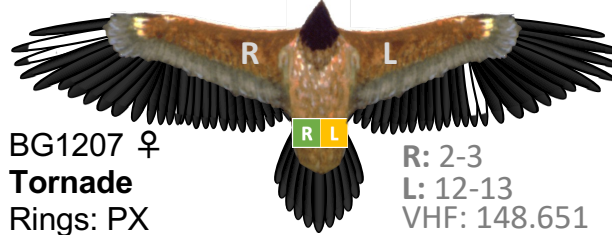

RFZ – 12.03.2024

BG1239 ♀
Piuma
Rings: 1T

L: 13-15
T: left
VHF: 148.362

FRA – Grands Causses

CC Guadalentín – 08.02.2024

BG1202 ♀
Terre
Rings: KX

L: 3-4, 22-24
T: right
VHF: 148.181

CC Guadalentín - 14.02.2024