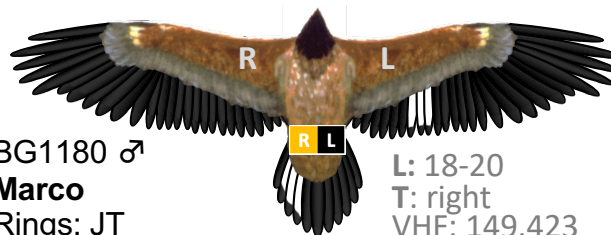

CHE – Melchsee-Frutt

Tallinn – 07.03.2023

BG1180 ♂
Marco
Rings: JT

L: 18-20
T: right
VHF: 149.423

RFZ – 15.03.2023