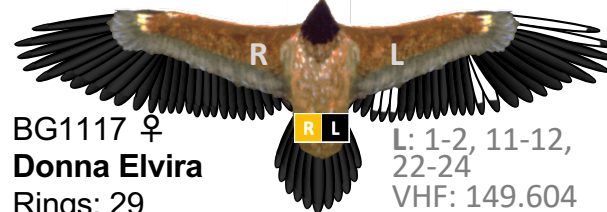

CHE - Melchsee-Frutt

ASTERS – 27.03.2021

BG1119 ♂
BelArosa
Rings: 36

R: 1-2
L: 22-24
T: left
VHF: 148.122

CC Guadalentín - 24.03.2021

BG1117 ♀
Donna Elvira
Rings: 29

L: 1-2, 11-12,
22-24
VHF: 149.604

GER - Berchtesgaden