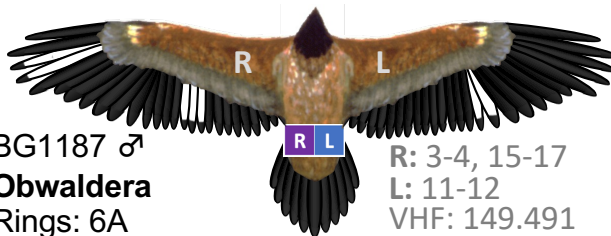

L: 3-4
VHF: 148.771

CHE – Melchsee-Frutt

Tallinn – 07.03.2023

BG1180 ♂
Marco
Rings: JT

L: 18-20
T: right
VHF: 149.423

RFZ – 15.03.2023

BG1187 ♂
Obwaldera
Rings: 6A

R: 3-4, 15-17
L: 11-12
VHF: 149.491