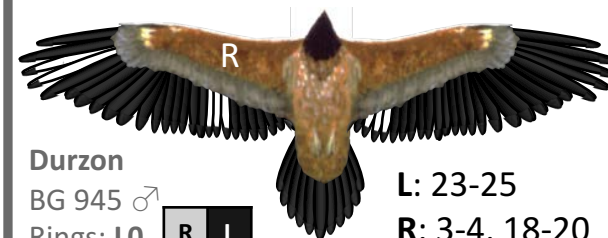

Senza (BG960) died on the 24.06.17

FRA - Corsica

Ercu
BG 958 ♂
Rings: HP  
L: 2-3
R: 13-14
T: right

Luna
BG 959 ♀
Rings: EX  
R: 2-3, 10-11
20-22

FRA - Grands Causses

Durzon
BG 945 ♂
Rings: LO  
L: 23-25
R: 3-4, 18-20