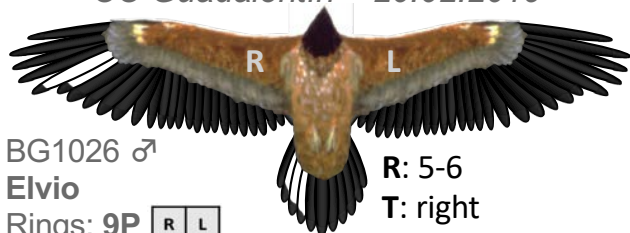

CFV – 15.03.2020

BG1077 ♀
Coco
Rings: T3 R L
L: 19-21
T: left

MARKINGS 2019

V9 - 24.07.2019

FRA – Vercors

CC Guadalentín – 20.02.2019

BG1026 ♂
Elvio
Rings: 9P R L
R: 5-6
T: right

RFZ - 14.02.2019