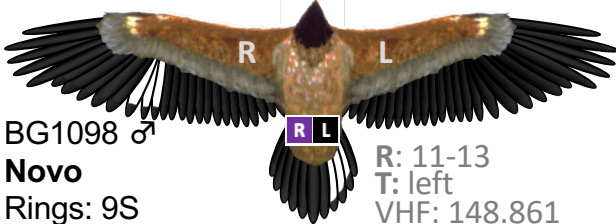

26.07.2021 - IBM

FRA - Vercors

RFZ – 25.02.21

BG1101 ♂
Telemark
Rings: SX

R: 5-6
L: 15-17
VHF: 148.433

Green Balkans – 20.02.21

BG1098 ♂
Novo
Rings: 9S

R: 11-13
T: left
VHF: 148.861