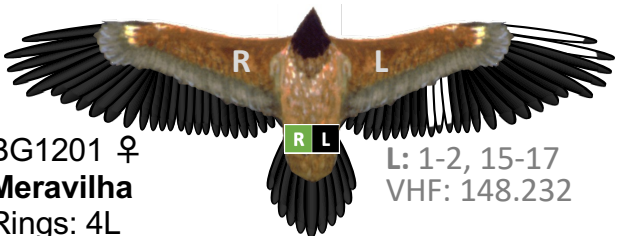

MARKINGS 2024 – Releases Alpine range

25.06.2024 - IBM

FRA - Baronnies

RFZ – 25.01.2024

BG1198 ♂
Oeil Rouge
Rings: EJ

R: 5-6, 22-24,*
T: left
VHF: 148.193

Ostrava – 06.02.2024

BG1201 ♀
Meravilha
Rings: 4L