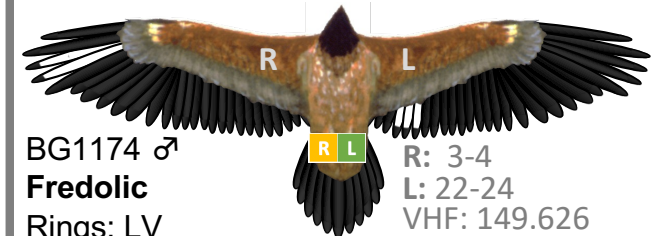

ESP- Maestrazgo

CC Guadalentín – 26.02.2023

BG1174 ♂
Fredolic
Rings: LV

R: 3-4
L: 22-24
VHF: 149.626

CC Guadalentín – 05.03.2023