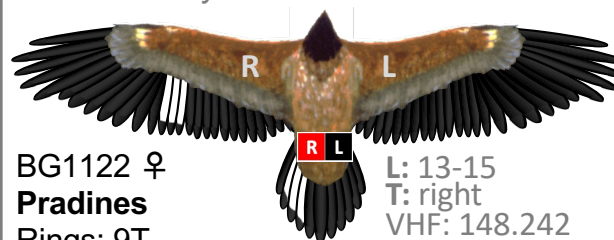

Ostrava – 08.03.2021

BG1109 ♀
Dalila
Rings: 23

R: 1-2, 12-14
VHF: 150.106

FRA – Grands Causses

CC Guadalentín – 29.01.2021

BG1094 ♀
Pyrenees
Rings: 0V

L: 11-13
R: 23-25
VHF: 148.162

Puy du Fou – 10.04.2021