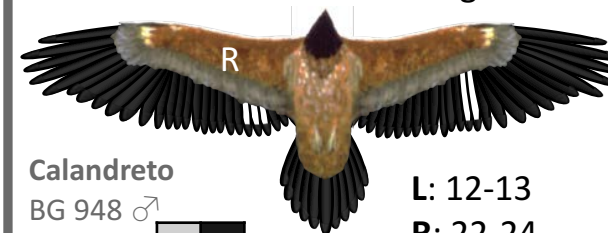

Calandreto
BG 948 ♂
Rings: 15
L: 12-13
R: 22-24