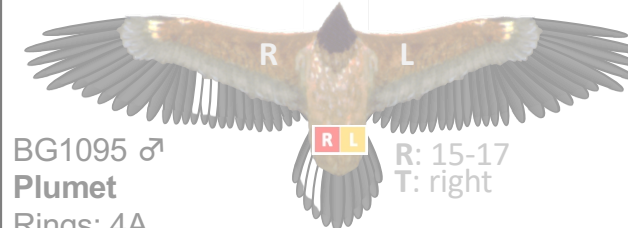

L: 11-12
T: left

RFZ – 16.02.2021

BG1096 ♀
Spinella
Rings: JV

R: 5-6
L: 1-2, 20-22
VHF: 148.091

RFZ – 23.01.2021

BG1093 ♂
Parpaillou
Rings: -

R: 3-4, 16-18

RFZ – 01.02.2021