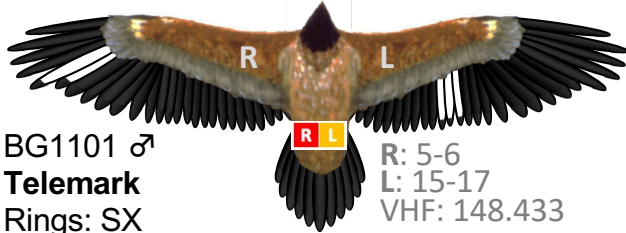

MARKINGS 2021 – Releases Alpine range

26.07.2021 - IBM

FRA - Vercors

RFZ – 25.02.21

BG1101 ♂
Telemark
Rings: SX

R: 5-6
L: 15-17
VHF: 148.433

Green Balkans – 20.02.21