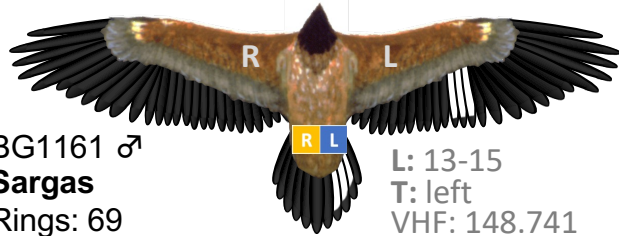

MARKINGS 2023 – Releases corridors

02.08.2023 - IBM

FRA – Grands Causses

CC Guadalentín – 30.01.2023

BG1161 ♂
Sargas
Rings: 69

L: 13-15
T: left
VHF: 148.741

CC Guadalentín – 11.03.2023