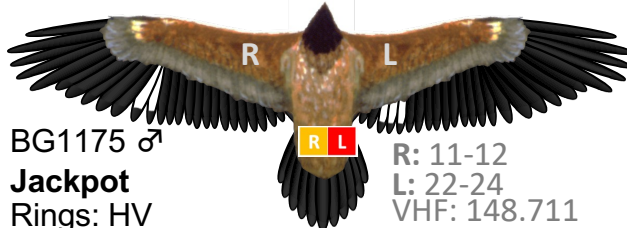

Ostrava – 05.02.2023

BG1163 ♀
Baronnies
Rings: 2S

L: 15-17
VHF: 149.441

FRA - Vercors

CC Guadalentín – 24.02.2023

BG1169 ♂
Le Croë
Rings: AJ

R: 18-20
L: 1-2
VHF: 149.513

CC Guadalentín – 01.03.2023