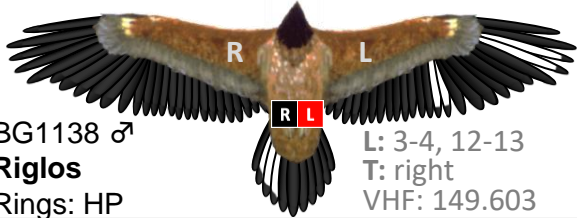

Cantoperdrix

Rings: LS

R: 10-11

L: 23-25

VHF: 149.243

CC Guadalentín – 26.02.2022

BG1138 ♂

Riglos