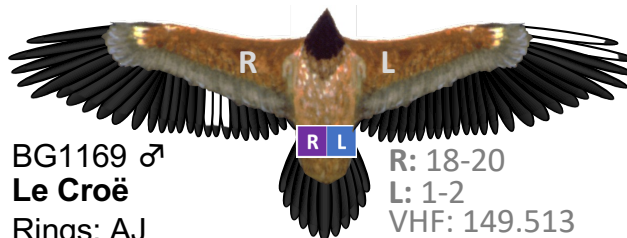

Ostrava – 05.02.2023

BG1163 ♀
Baronnies
Rings: 2S

L: 15-17
VHF: 149.441

FRA - Vercors

CC Guadalentín – 24.02.2023

BG1169 ♂
Le Croë
Rings: AJ

R: 18-20
L: 1-2
VHF: 149.513

CC Guadalentín – 01.03.2023