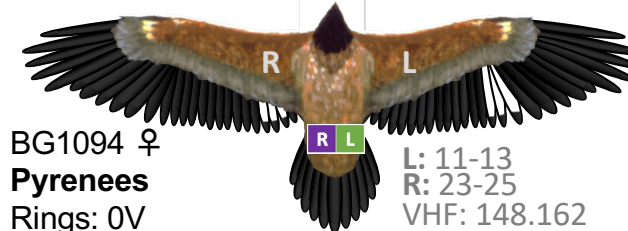

Ostrava – 08.03.2021

BG1109 ♀
Dalila
Rings: 23

R: 1-2, 12-14
VHF: 150.106

FRA – Grands Causses

CC Guadalentín – 29.01.2021

BG1094 ♀
Pyrenees
Rings: 0V

L: 11-13
R: 23-25
VHF: 148.162

Puy du Fou – 10.04.2021