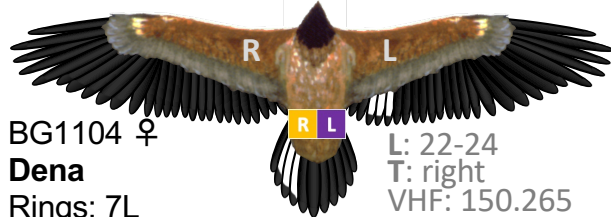

26.07.2021 - IBM

ESP – Maestrazgo

CC Guadalentín – 04.03.2021

BG1103 ♂
Durall
Rings: 1K

R: 3-4
L: 19-21
VHF: 150.226

CC Guadalentín - 04.03.2021

BG1104 ♀
Dena
Rings: 7L

L: 22-24
T: right
VHF: 150.265