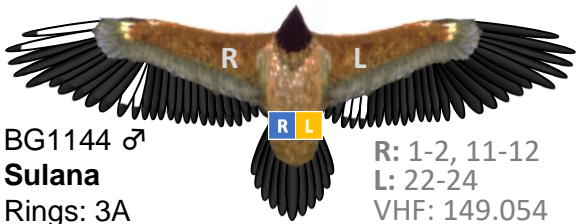

FRA - Corsica

Helsinki – 05.03.2022

BG1144 ♂
Sulana
Rings: 3A
R: 1-2, 11-12
L: 22-24
VHF: 149.054

CC Guadalentín - 07.03.2022