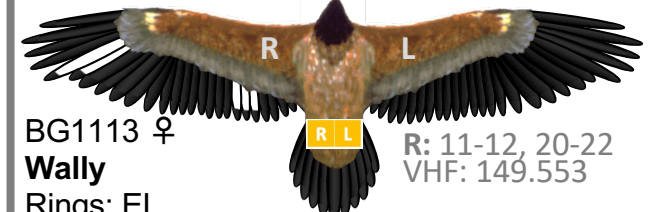

BG1113 ♀
Wally
Rings: EL

R: 11-12, 20-22
VHF: 149.553