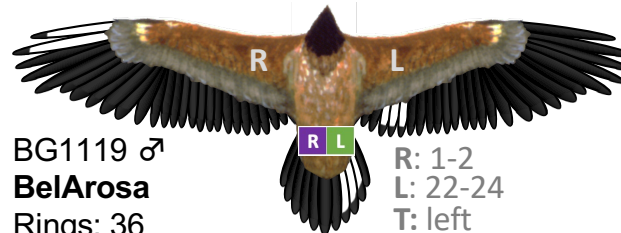

CHE - Melchsee-Frutt

ASTERS – 27.03.2021

BG1119 ♂
BelArosa
Rings: 36

R: 1-2
L: 22-24
T: left
VHF: 148.122

CC Guadalentín - 24.03.2021