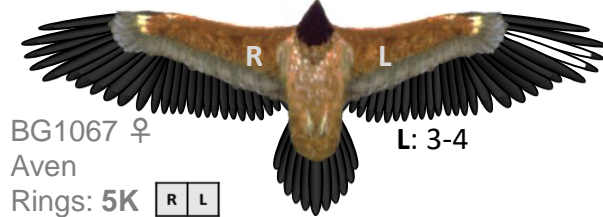

BG1071 ♀
Luzerna
Rings: 5A R L
L: 11-12, 23-25
T: right

FRA – Grands Causses

Green Balkans – 09.03.2020

BG1067 ♀
Aven
Rings: 5K R L
L: 3-4

Parco Natura viva – 12.03.2020

BG1069 ♀
Eglazine
Rings: ET R L
L: 12-14, 21-23