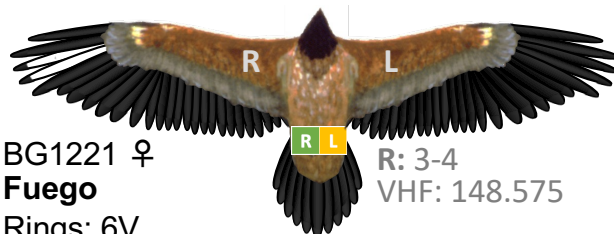

FRA - Vercors

CC Guadalentín – 26.02.2024

BG1221 ♀
Fuego
Rings: 6V

R: 3-4
VHF: 148.575

CC Guadalentín – 04.03.2024