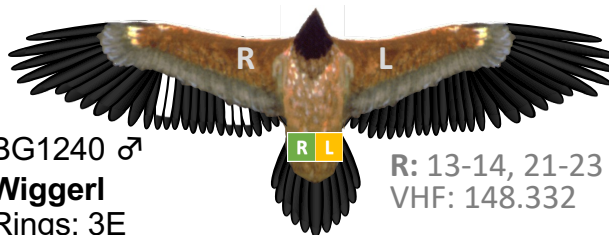

GER - Berchtesgaden

Helsinki – 02.03.2024

BG1240 ♂
Wiggerl
Rings: 3E

R: 13-14, 21-23
VHF: 148.332

RFZ – 03.03.2024