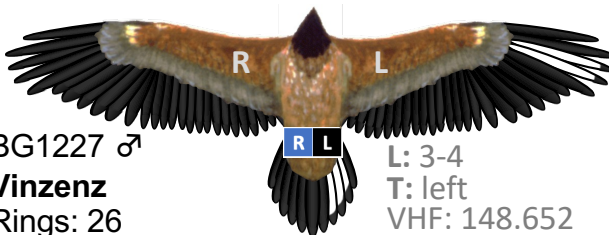

GER - Berchtesgaden

Helsinki – 02.03.2024

BG1240 ♂
Wiggerl
Rings: 3E

R: 13-14, 21-23
VHF: 148.332

RFZ – 03.03.2024

BG1227 ♂
Vinzenz
Rings: 26

L: 3-4
T: left
VHF: 148.652

RFZ – 28.02.2024