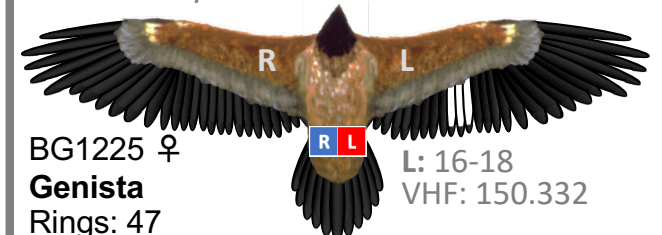

ESP- Maestrazgo

Liberec – 22.02.2024

BG1214 ♀
Gea
Rings: EH

L: 5-6
T: left
VHF: 150.484

CC Guadalentín – 25.02.2024

BG1215 ♀
Guiata
Rings: ET

R: 1-2, 13-14
VHF: 150.673

Alpenzoo – 29.02.2024

BG1225 ♀
Genista
Rings: 47

L: 16-18
VHF: 150.332

MARKINGS 2023 – Releases Alpine range

11.08.2023 - IBM

FRA - Baronnies

Asters – 31.01.2023

BG1162 ♂
Dromie
Rings: 3T

R: 13-14
T: right
VHF: 148.681