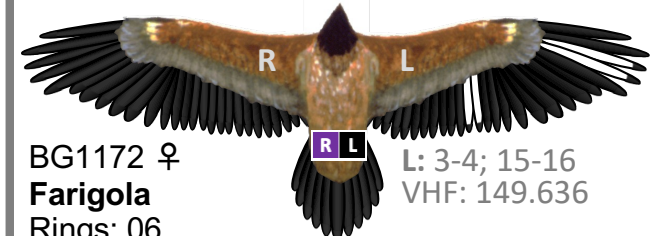

CC Guadalentín – 26.02.2023

BG1174 ♂
Fredolic
Rings: LV

R: 3-4
L: 22-24
VHF: 149.626

CC Guadalentín – 05.03.2023

BG1177 ♀
Flora
Rings: KX

R: 17-19
T: right
VHF: 149.646

RFZ – 28.02.2023

BG1172 ♀
Farigola
Rings: 06