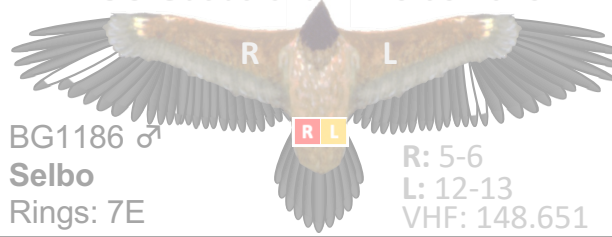

L: 5-6; 20-22
T: right
VHF: 148.181

Green Balkans – 06.02.2023

BG1164
Serapias
Rings: 4S

R: 2-3; 20-22
VHF: 149.611

CC Guadalentín - 13.03.2023

BG1186 ♂
Selbo
Rings: 7E

R: 5-6
L: 12-13
VHF: 148.651

ESP- Maestrazgo