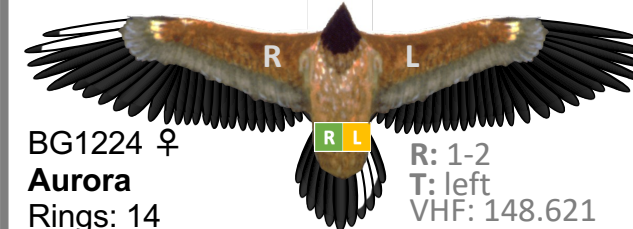

GER - Berchtesgaden

Helsinki – 02.03.2024

BG1240 ♂
Wiggerl
Rings: 3E

R: 13-14, 21-23
VHF: 148.332

RFZ – 03.03.2024

BG1227 ♂
Vinzenz
Rings: 26

L: 3-4
T: left
VHF: 148.652

RFZ – 28.02.2024