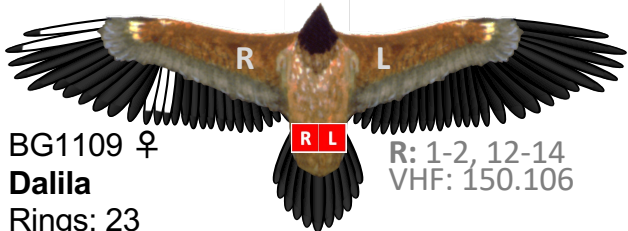

BG1109 ♀
Dalila
Rings: 23

R: 1-2, 12-14
VHF: 150.106