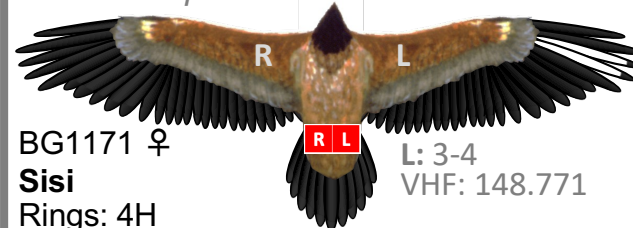

BG1175 ♂
Jackpot
Rings: HV

R: 11-12
L: 22-24
VHF: 148.711

GER - Berchtesgaden

RFZ – 06.03.2023

BG1178 ♂
Nepomuk
Rings: KT

R: 1-2, 22-24
T: right
VHF: 149.621

Alpenzoo – 26.02.2023

BG1171 ♀
Sisi
Rings: 4H