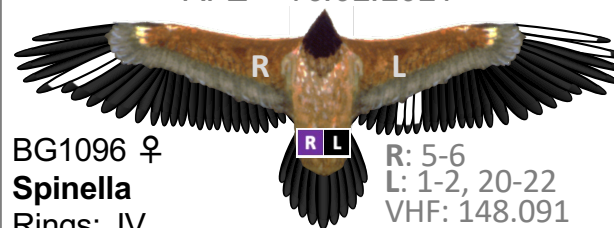

L: 11-12
T: left

RFZ – 16.02.2021

BG1096 ♀
Spinella
Rings: JV

R: 5-6
L: 1-2, 20-22
VHF: 148.091

RFZ – 23.01.2021

BG1093 ♂
Parpaillou
Rings: -

R: 3-4, 16-18

RFZ – 01.02.2021