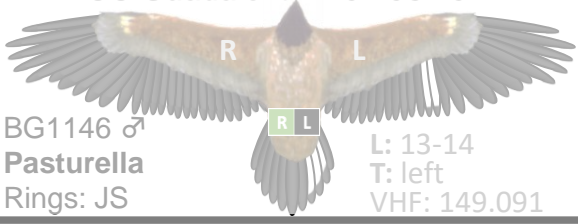

BG1128 ♂
Rei del Cause
Rings: 3L
R: 5-6; L: 18-20
T: right
VHF: 149.595

FRA - Corsica

Helsinki – 05.03.2022

BG1144 ♂
Sulana
Rings: 3A
R: 1-2, 11-12
L: 22-24
VHF: 149.054

CC Guadalentín - 07.03.2022

BG1146 ♂
Pasturella
Rings: JS
L: 13-14
T: left
VHF: 149.091