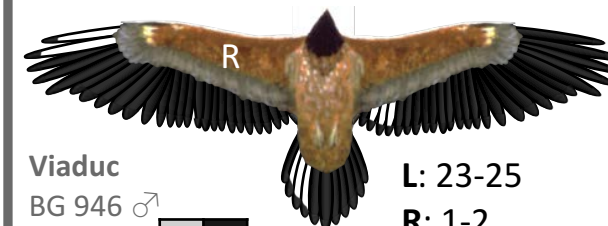

Senza (BG960) died on the 24.06.17

FRA - Corsica

Ercu
BG 958 ♂
Rings: HP  
L: 2-3
R: 13-14
T: right

Luna
BG 959 ♀
Rings: EX  
R: 2-3, 10-11
20-22

FRA - Grands Causses

Durzon
BG 945 ♂
Rings: LO  
L: 23-25
R: 3-4, 18-20