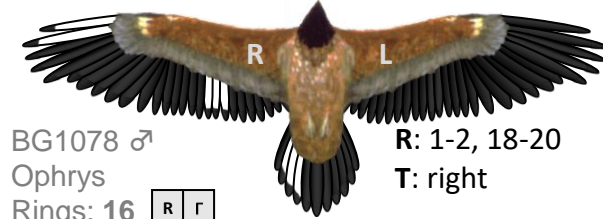

BG1078 ♂
Ophrys
Rings: 16 R L
R: 1-2, 18-20
T: right

TP Berlin – 15.03.2020