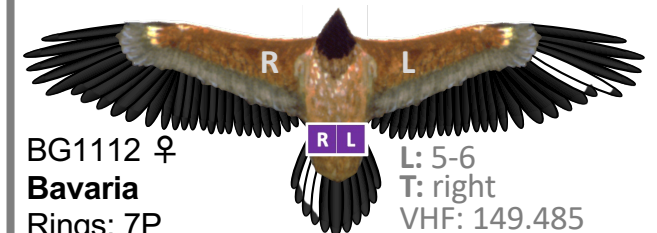

GER - Berchtesgaden

CC Guadalentín – 11.03.2021

BG1112 ♀
Bavaria
Rings: 7P

L: 5-6
T: right
VHF: 149.485

CC Guadalentín – 14.03.2021