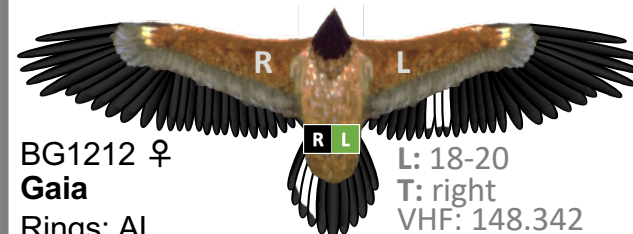

CHE – Melchsee-Frutt

Torreferrussa – 21.02.2024

BG1212 ♀
Gaia
Rings: AL

L: 18-20
T: right
VHF: 148.342

Beauval Zoo – 21.02.2024