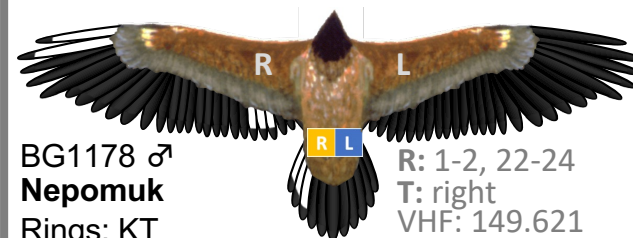

Ostrava – 05.02.2023

BG1163 ♀
Baronnies
Rings: 2S

L: 15-17
VHF: 149.441

FRA - Vercors

CC Guadalentín – 24.02.2023

BG1169 ♂
Le Croë
Rings: AJ

R: 18-20
L: 1-2
VHF: 149.513

CC Guadalentín – 01.03.2023

BG1175 ♂
Jackpot
Rings: HV

R: 11-12
L: 22-24
VHF: 148.711

GER - Berchtesgaden

RFZ – 06.03.2023

BG1178 ♂
Nepomuk
Rings: KT

R: 1-2, 22-24
T: right
VHF: 149.621

Alpenzoo – 26.02.2023

BG1171 ♀
Sisi
Rings: 4H