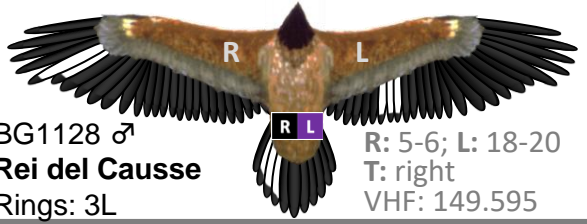

L: 1-2, 12-13

VHF: 149.572

MARKINGS 2022 – Corsica & corridors

04.08.2022 - IBM

FRA – Grands Causses

Ostrava – 01.02.2022

BG1127 ♂
Roc
Rings: 7V
R: 1-2, 14-15
VHF: 149.512

ASTERS – 05.02.2022