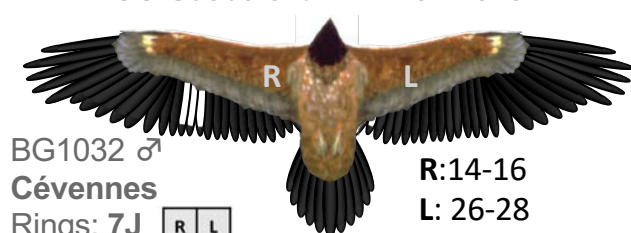

BG1032 ♂
Cévennes
Rings: 7J R L
R: 14-16
L: 26-28