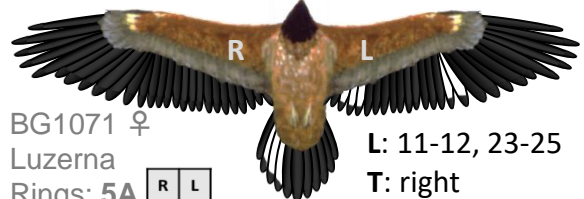

CC Guadalentín – 28.02.2020

BG1062 ♂
Palo-Pala
Rings: 0A R L
R: 13-14, 22-24
L: 5-6

CHE – Melchsee-Frutt

Torreferrussa – 11.03.2020

BG1068 ♂
Fortunat
Rings: 3H R L
R: 16-18
L: 2-3

CC Guadalentín - 12.03.2020