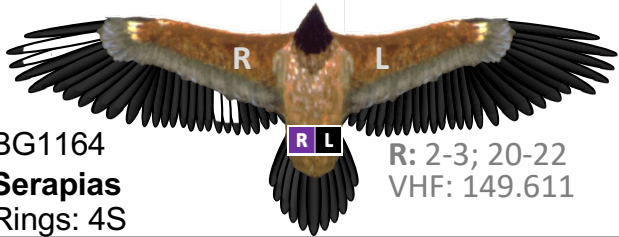

L: 5-6; 20-22
T: right
VHF: 148.181

Green Balkans – 06.02.2023

BG1164
Serapias
Rings: 4S

R: 2-3; 20-22
VHF: 149.611

CC Guadalentín - 13.03.2023

BG1186 ♂
Selbo
Rings: 7E

R: 5-6
L: 12-13
VHF: 148.651

ESP- Maestrazgo