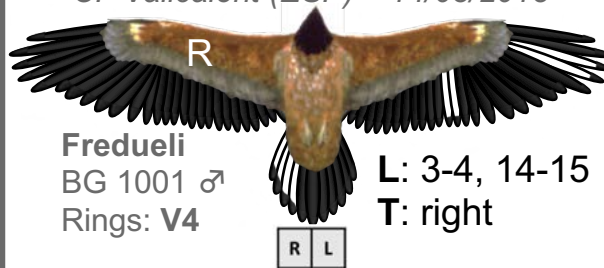

CHE – Melchsee-Frutt

CF Vallcaient (ESP) – 14/03/2018

Fredueli
BG 1001 ♂
Rings: V4

L: 3-4, 14-15
T: right

CF Vallcaient (ESP) – 22/03/2018