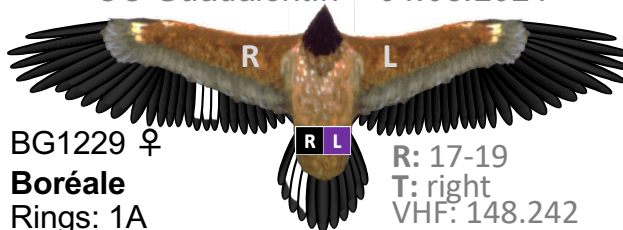

L: 1-2, 15-17
VHF: 148.232

FRA - Vercors

CC Guadalentín – 26.02.2024

BG1221 ♀
Fuego
Rings: 6V

R: 3-4
VHF: 148.575

CC Guadalentín – 04.03.2024

BG1229 ♀
Boréale
Rings: 1A

R: 17-19
T: right
VHF: 148.242