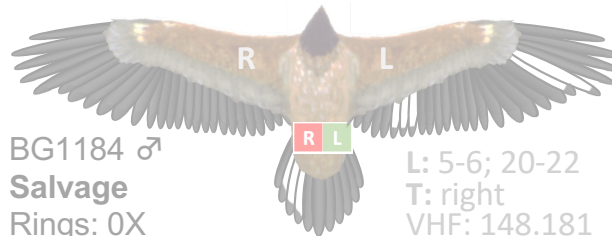

BG1184 ♂
Salvage
Rings: 0X

L: 5-6; 20-22
T: right
VHF: 148.181

Green Balkans – 06.02.2023